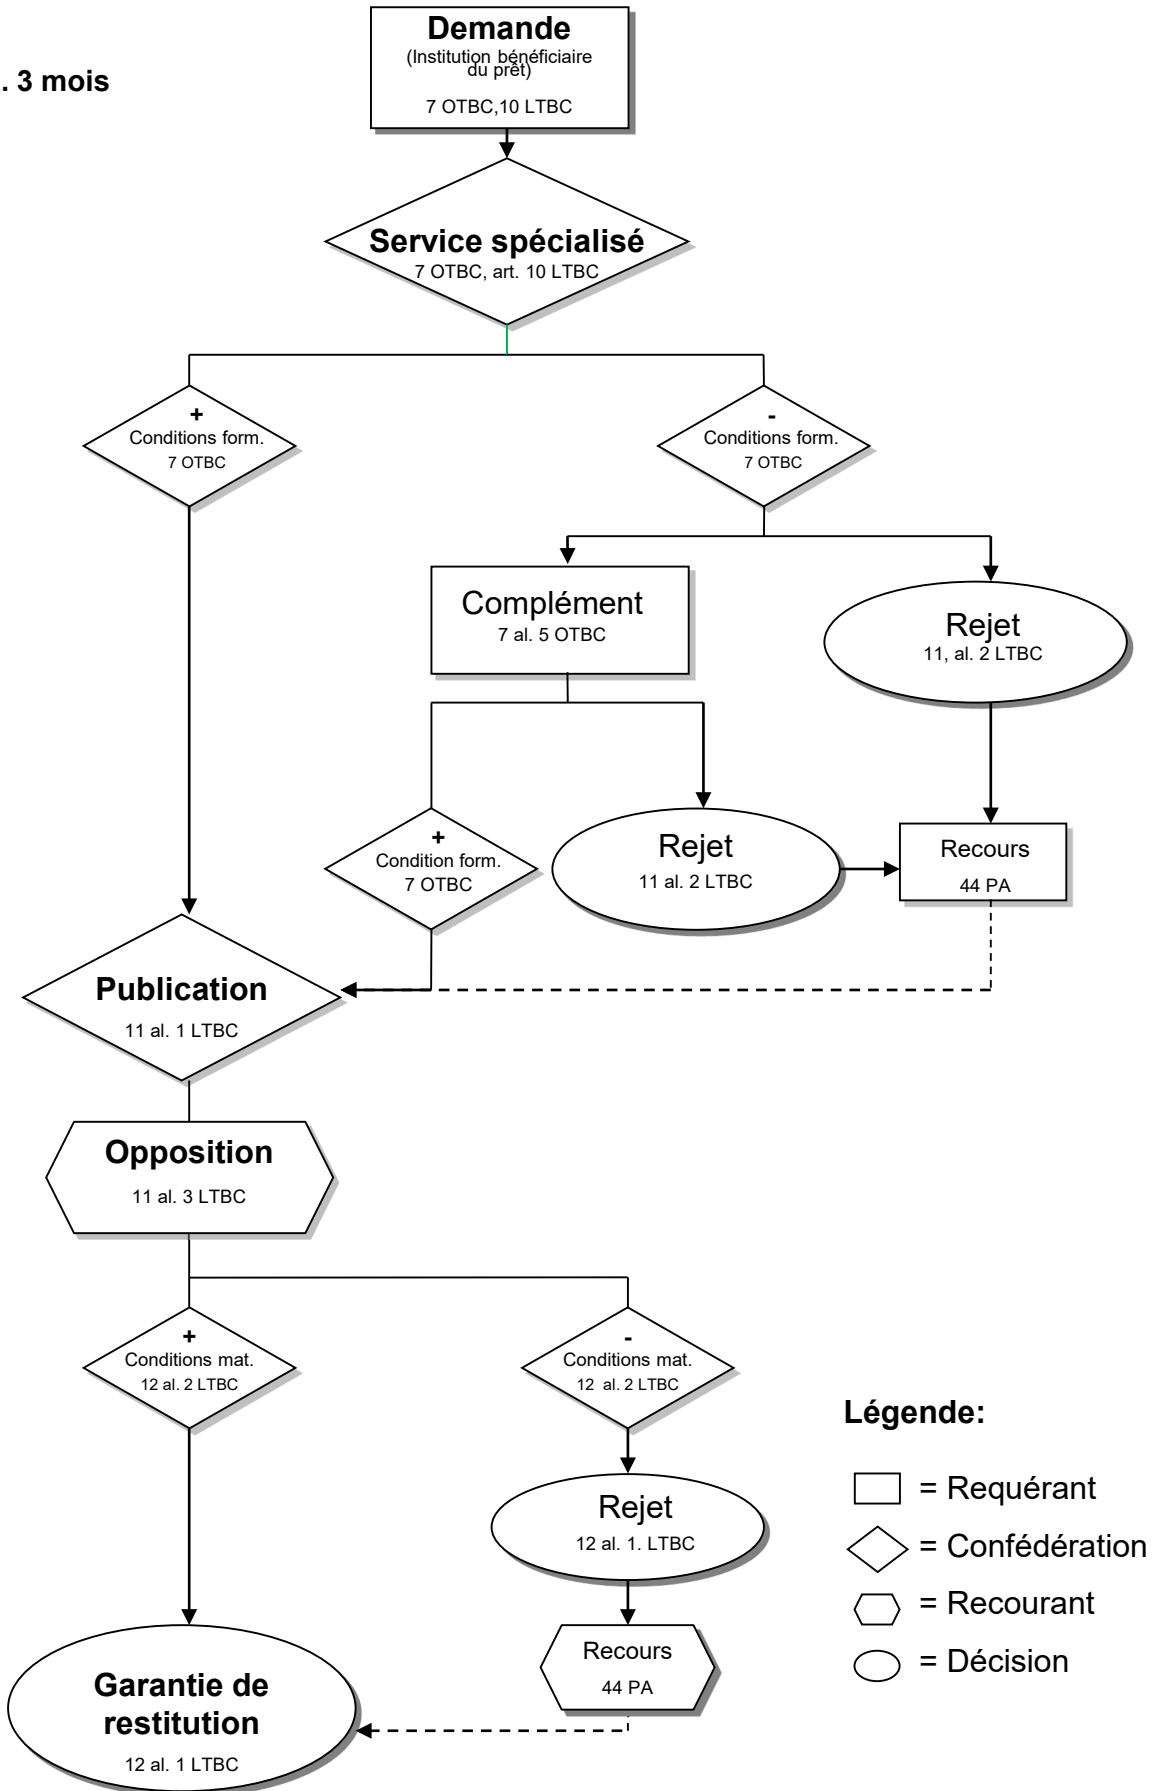

Procédure Garantie de restitution

t = min. 3 mois
7 OTBC

Légende:

- = Requêteur
- ◇ = Confédération
- ⬡ = Recourant
- = Décision